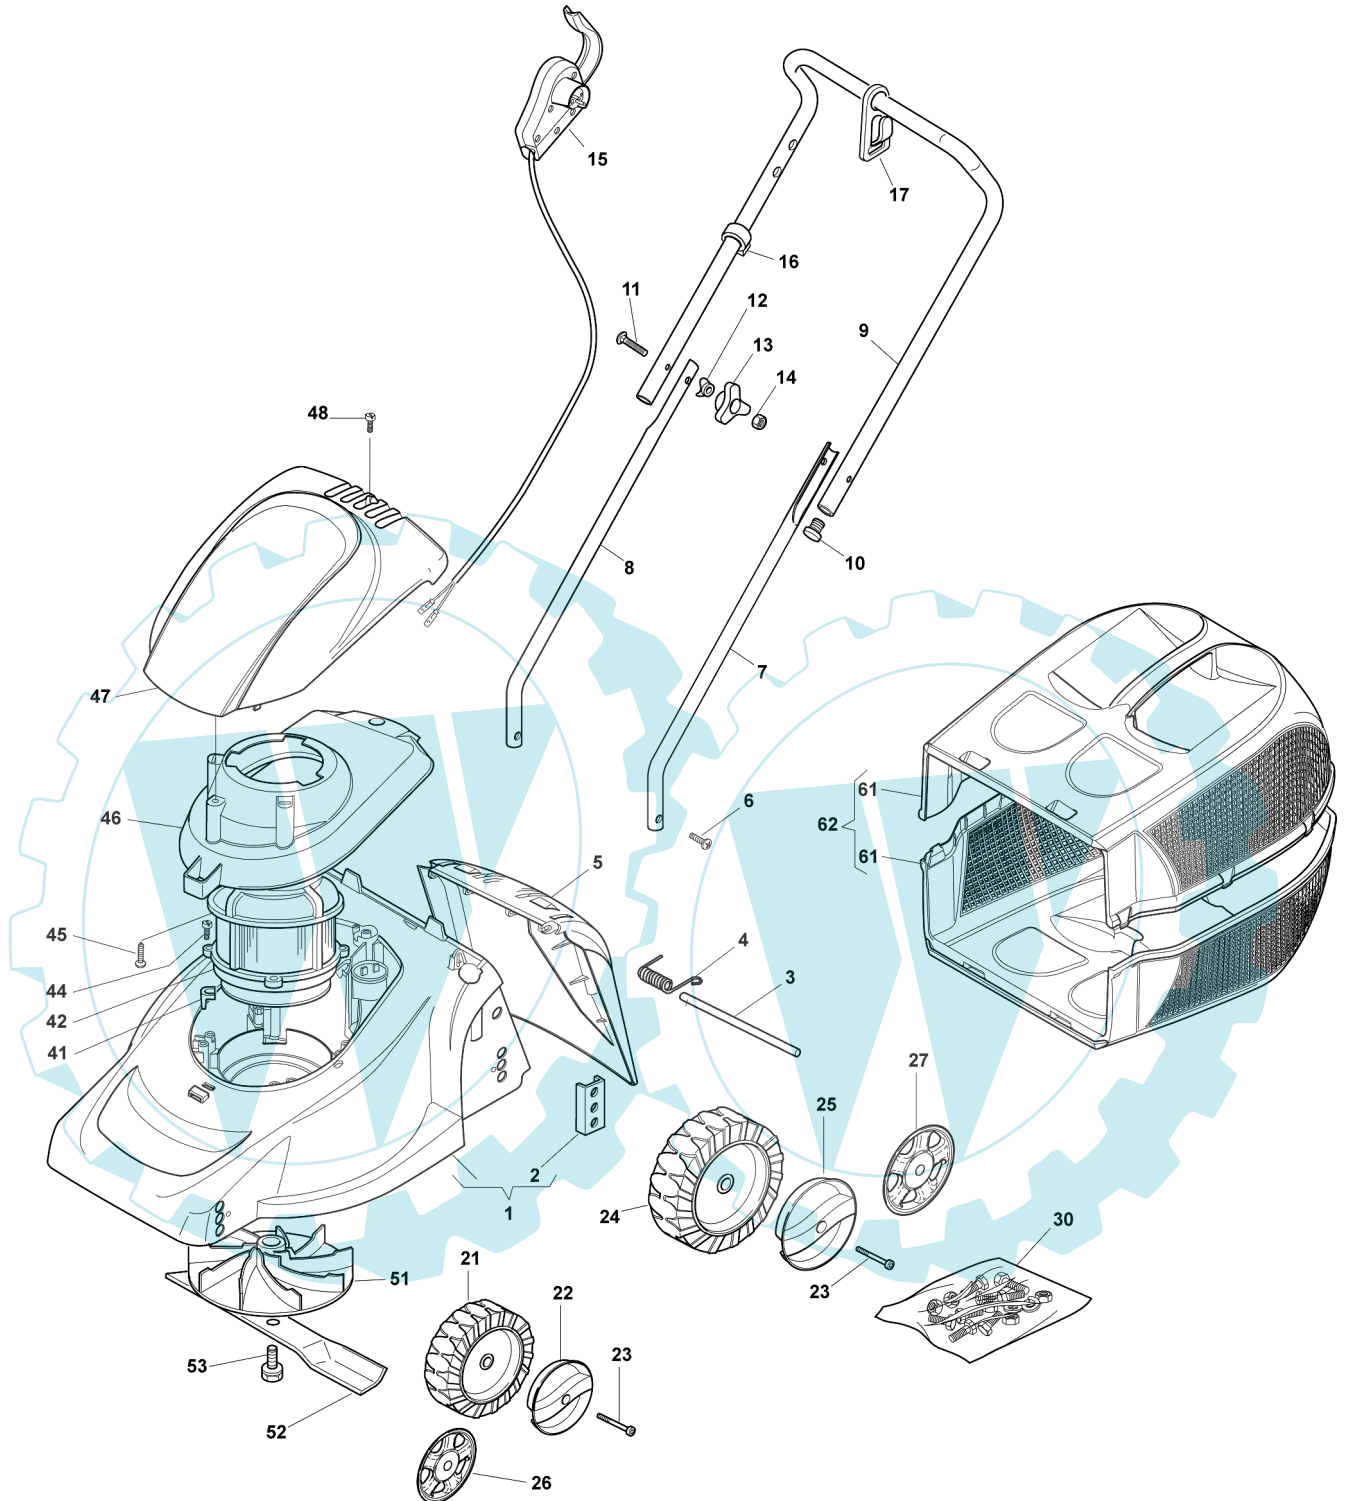

H 350

2007

141.0

1 / 2

POS.	CODE	Q.TY	DESCRIZIONE	DESCRIPTION	DESCRIPTION	BESCHREIBUNG	REMARKS
1	81001905/0	1	CHASSIS ROSSO	DECK RED	CHÂSSIS ROUGE	GEHÄUSE ROT	
2	22785087/1	4	SUPPORTO RUOTE	SUPPORT, WHEELS	SUPPORT ROUE	HALTER, RAD	
3	22512530/0	1	PERNO	PIN	PIVOT	BOLZEN	
4	22450250/0	1	MOLLA	SPRING	RESSORT	FEDER	
5	22600055/1	1	PARASASSI	STONE-GUARD	PARE-PIERRES	PRALLBLECH	
6	12728450/0	2	VITE	SCREW	VIS	SCHRAUBE	
7	81006940/1	1	MANICO, PARTE INF SX	HANDLE, L LOWER PART	MANCHERON, PARTIE INFERIEURE G	HOLM, LINKE UNTERTEIL	
8	81006939/1	1	MANICO, PARTE INF DX	HANDLE, R LOWER PART	MANCHERON, PARTIE INFERIEURE D	HOLM, RECHTE UNTERTEIL	